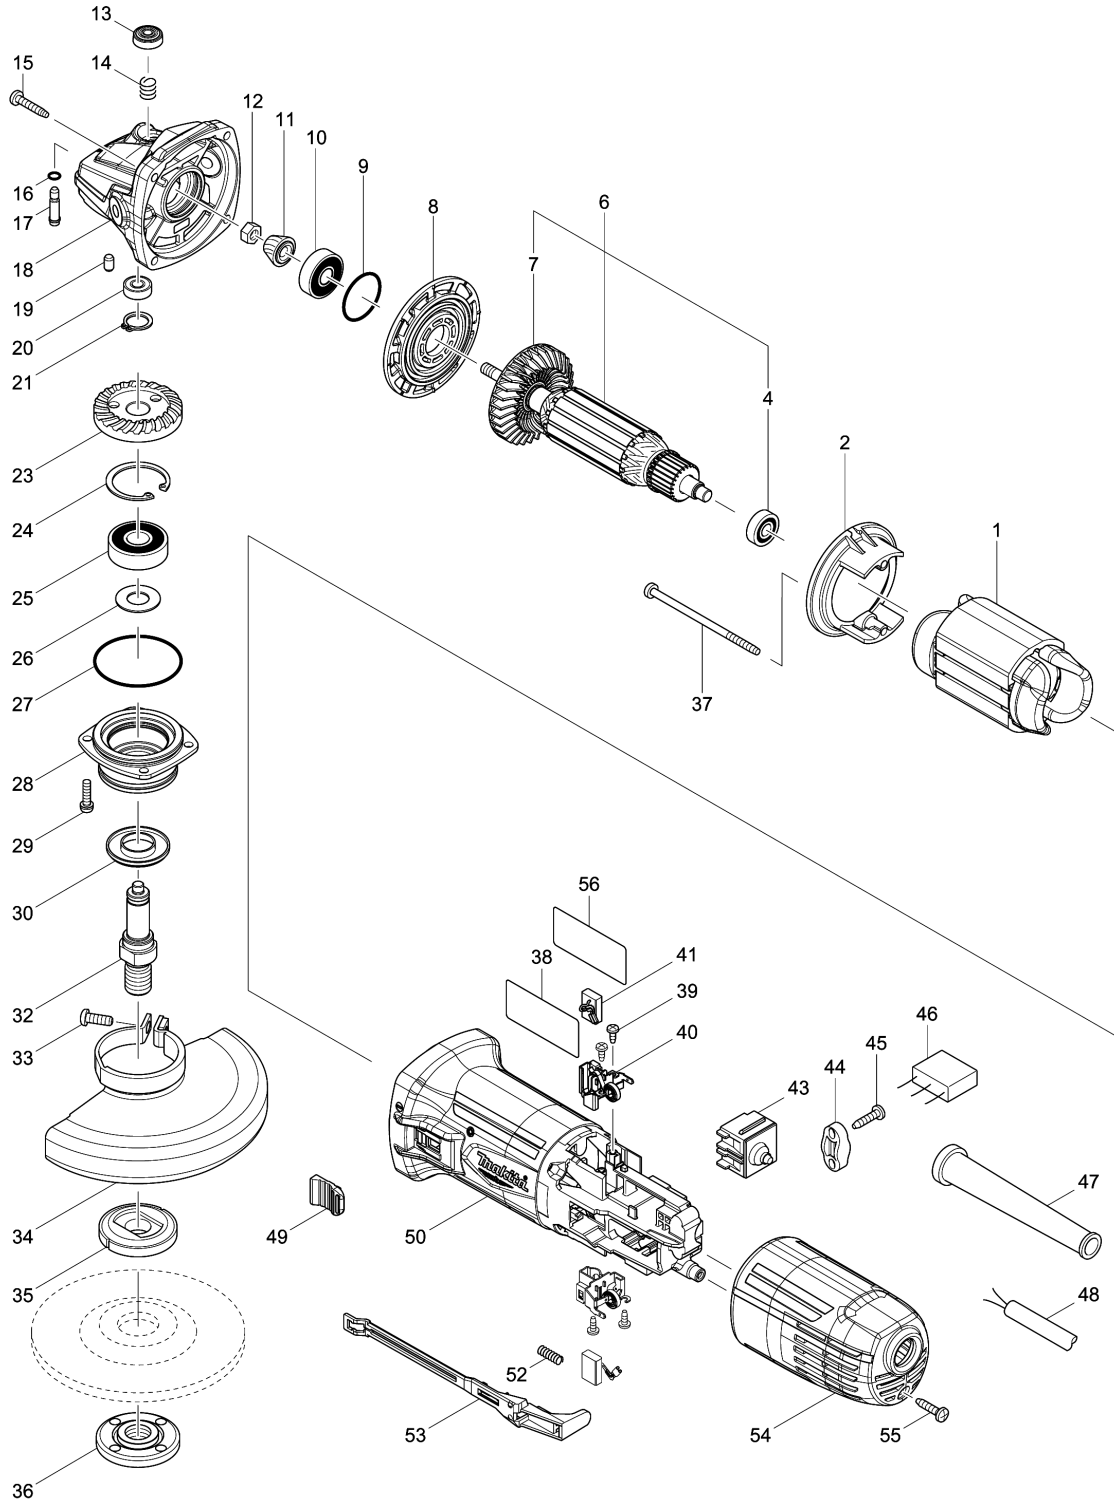

Model No.M9511 125MM ANGLE GRINDER

Model No.M9511 125MM ANGLE GRINDER

Item	Parts No.	Description	I/C	QTY	New/Old	Opt. 1	Opt. 2	NOTE
001	621813-2	FIELD 220-240V		1				
002	457137-8	BAFFLE PLATE		1				
004	210169-4	BALL BEARING 607LLB		1				
006A	513948-2	ARMATURE ASS'Y 220-240V		1	*			
D10		INC. 4,7			*			
006-1A	515548-4	ARMATURE ASS'Y 220-240V	O	1				
D10		INC. 4,7						
006-1B	515548-4	ARMATURE ASS'Y 220-240V		1				
D10		INC. 4,7						
007	240076-7	FAN 56		1				
008	457122-1	BEARING RETAINER		1				
009	213407-3	O RING 26		1				
010	210084-2	BALL BEARING 629ZZ		1				
011	221475-2	SPIRAL BEVEL GEAR 10		1				
012	252186-8	HEX. NUT M6		1				
013	419589-1	CAP		1				
014	233376-2	COMPRESSION SPRING 8		1				
015	266324-6	TAPPING SCREW 4X22		4				
016	213960-9	O RING 5		1				
017	268228-8	SHOULDER PIN 5		1				
018	319487-8	GEAR HOUSING		1				
019	263002-9	RUBBER PIN 4		1				
020	210033-9	BALL BEARING 696ZZ		1				
021	961052-5	RETAINING RING S-12		1				
023	221476-0	SPIRAL BEVEL GEAR 37		1				
024	257978-0	RETAINING RING(INT)R-32		1				
025	211345-3	BALL BEARING 6201DDW		1				
026	267238-2	FLAT WASHER 12		1				
027	213622-9	O RING 45		1				
028	123848-4	BEARING BOX ASSEMBLY		1				
D10		INC. 27						
029	265100-5	PAN HEAD SCREW M4X16		4				
030	345464-4	LABYRINTH RING		1				
032	326829-9	SPINDLE		1				
033	265180-1	PAN HEAD SCREW M5X16		1				
034	123099-9	WHEEL COVER 125AK ASSEMBLY		1				
C10	213009-5	O RING 4		1				
D10		INC. 33						
035	224415-9	INNER FLANGE 42		1				
036	224554-5	LOCK NUT 14-45		1				
037	266345-8	TAPPING SCREW 4X80		2				
038	852S89-6	M9511 NAME PLATE		1				