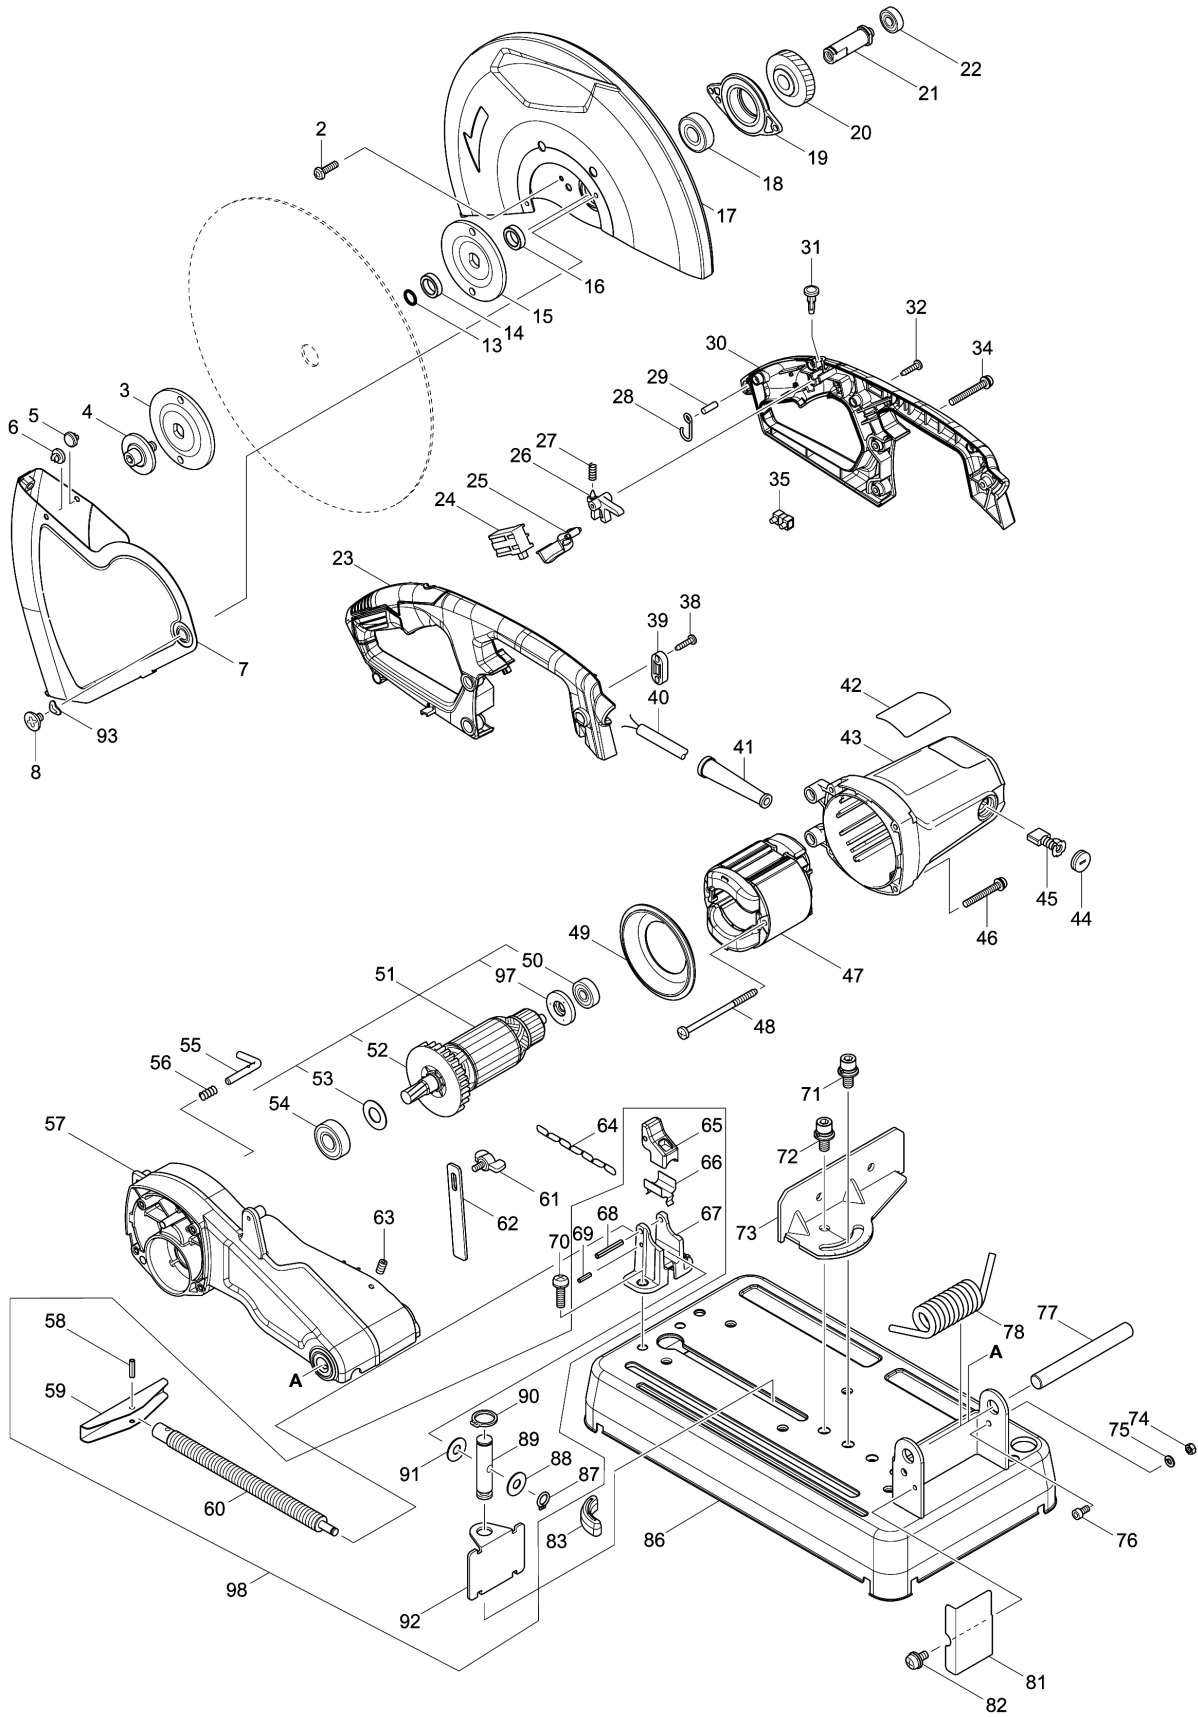

# Model No.M2401 355MM PORTABLE CUT OFF

Model No.M2401 355MM PORTABLE CUT OFF

Item	Parts No.	Description	I/C	QTY	New/Old	Opt. 1	Opt. 2	NOTE
002	265122-5	PAN HEAD SCREW M5X20		4				
003	224456-5	FLANGE 90		1				
004	251498-6	HEX SOCKET HEAD BOLT M10X25		1				
005	416771-3	PLUG		1				
006	416771-3	PLUG		1				
007	161529-2	SAFETY GUIDE		1				
008	265121-7	+ FLAT HEAD SCREW M6		1				
013	213180-5	O RING 14		1				
014	257255-0	RING 17		1				
015	224456-5	FLANGE 90		1				
016	257255-0	RING 17		1				
017	161778-1	SAFETY COVER		1				
018	210155-5	BALL BEARING 6203ZZ		1				
019	316527-3	BEARING BOX		1				
020	221462-1	HELICAL GEAR 43		1				
021	326790-0	SPINDLE		1				
022	210067-2	BALL BEARING 6000ZZ		1	*			
022-1	210199-5	BALL BEARING 6000ZZ	O	1				
023	183E49-6	HANDLE SET		1				
D10		INC. 30						
024	651067-7	SWITCH		1				
025	418140-4	SWITCH LEVER		1				
026	418139-9	SWITCH LOCK		1				
027	231397-8	COMPRESSION SPRING 4		1				
028	281216-8	HANGER		1				
029	268101-2	PIN 6		1				
030	183E49-6	HANDLE SET		1				
D10		INC. 23						
031	418138-1	SWITCH BUTTON		1				
032	266841-6	TAPPING SCREW 4X18		4				
034	265104-7	PAN HEAD SCREW M5X40		3				
035	654532-5	TERMINAL BLOCK 1P		1				
038	266841-6	TAPPING SCREW 4X18		2				
039	687124-5	STRAIN RELIEF		1				
040	666958-9	POWER SUPPLY CORD 1.0-2- 2.5		1				
041	682540-6	CORD GUARD 9.3-90		1				
042	853R92-4	M2401 NAME PLATE		1				
043	144054-8	MOTOR HOUSING COMPLETE		1				
044	644802-0	HOLDER CAP		2				
045	194991-6	CARBON BRUSH SET CB203		1				
046	265104-7	PAN HEAD SCREW M5X40		4				