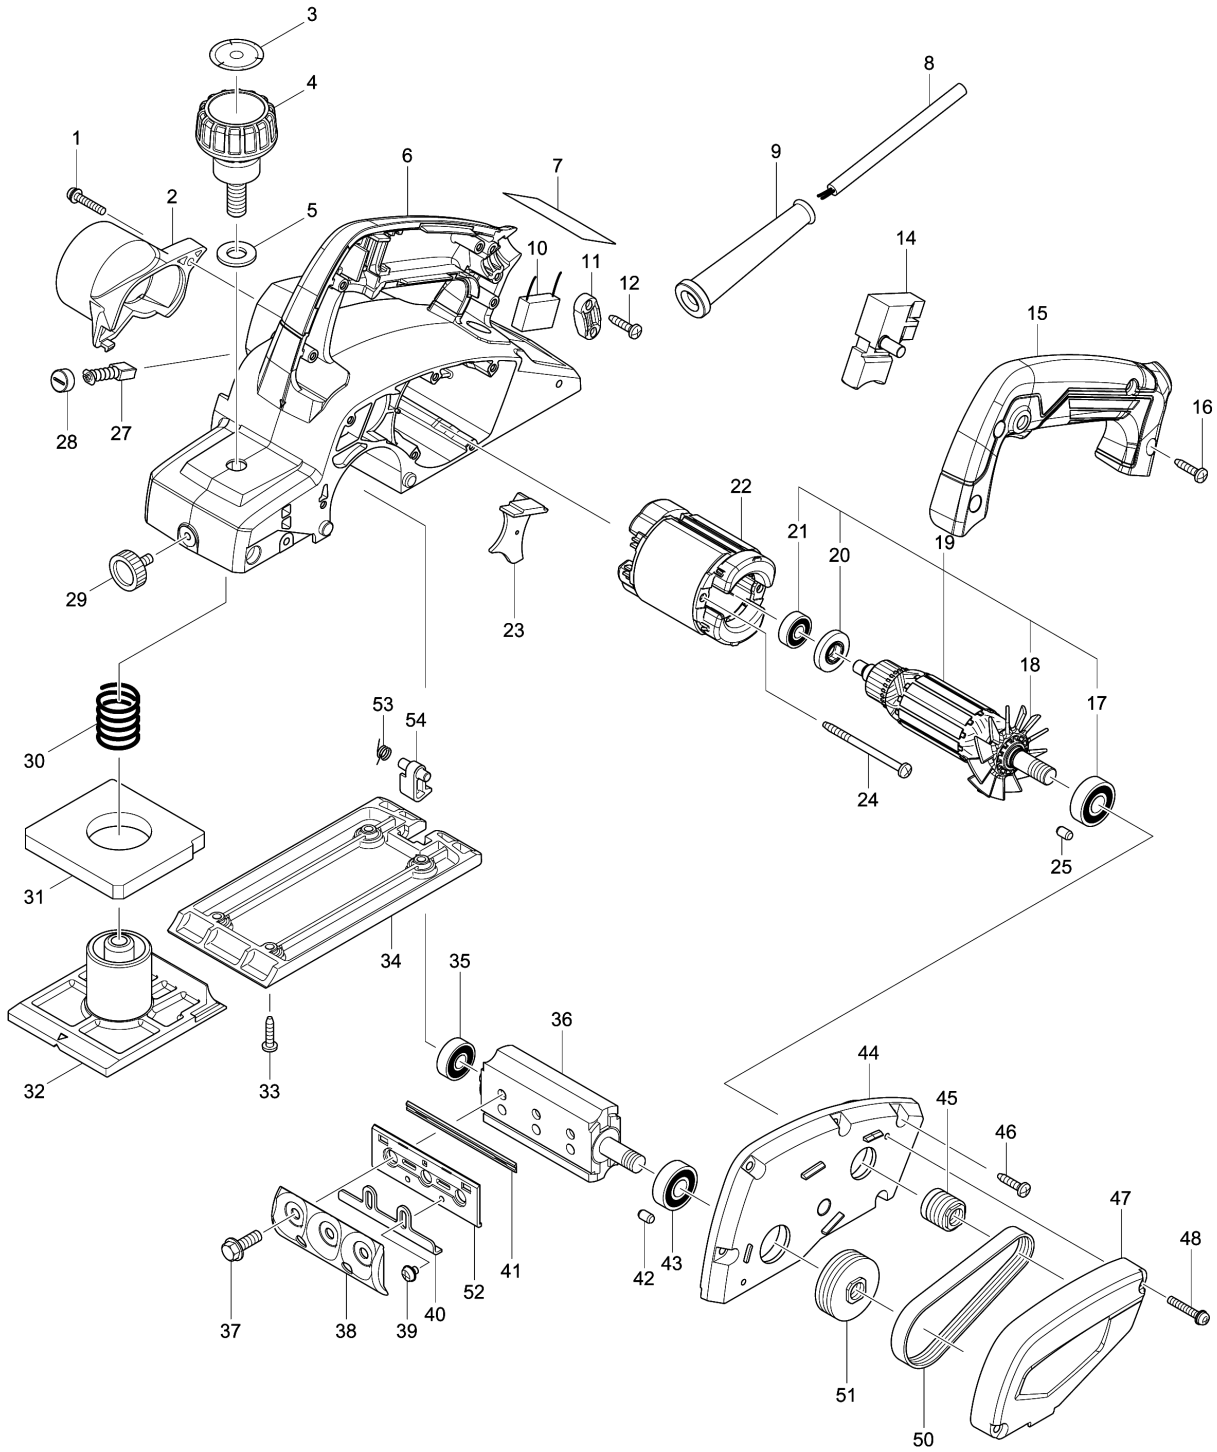

Model No.M1901 82MM PLANER

Model No.M1901 82MM PLANER

Item	Parts No.	Description	I/C	QTY	New/Old	Opt. 1	Opt. 2	NOTE
001	265147-9	+ PAN HEAD SCREW M4X22		1				
002A	451393-2	CHIP COVER		1	*			
002-1A	451329-1	NOZZLE	<	1				
002-1B	451329-1	NOZZLE		1				
003	893490-2	SCALE LABEL		1				
004	272408-0	KNOB 44		1				
005	267278-0	FLAT WASHER 10		1				
006A	142363-9	MAIN FRAME COMPLETE		1				
C10	643858-0	BRUSH HOLDER 6X9		2	*			
C11	643509-5	BRUSH HOLDER 6X9	O	2	*			
C12	643858-0	BRUSH HOLDER 6X9	<	2				
006B	143620-8	MAIN FRAME COMPLETE		1				
C12	643858-0	BRUSH HOLDER 6X9		2				
007	851Y45-9	M1901 NAME PLATE		1				
008	666415-7	POWER SUPPLY CORD 1.0-2-2.0		1				
009	682504-0	CORD GUARD 10-85		1				
010	645190-8	NOISE SUPPRESSOR		1				
011	687140-7	STRAIN RELIEF		1				
012	266326-2	TAPPING SCREW 4X18		2				
014	650216-3	SWITCH FA1-6/1D-1		1				
015A	452815-5	HANDLE COVER		1				
015B	456554-9	HANDLE COVER		1				
016	266326-2	TAPPING SCREW 4X18		4				
017A	210067-2	BALL BEARING 6000ZZ		1	*			
017-1A	210199-5	BALL BEARING 6000ZZ	O	1				
017-1B	210199-5	BALL BEARING 6000ZZ		1				
018	240068-6	FAN 52		1				
019A	510208-3	ARMATURE ASS'Y 240V		1	*			
D10		INC. 17,18,20,21			*			
019-1A	510418-2	ARMATURE ASS'Y 240V	O	1				
D10		INC. 17,18,20,21						
019-1B	510418-2	ARMATURE ASS'Y 240V		1				
D10		INC. 17,18,20,21						
020	681672-6	INSULATION WASHER		1				
021	210062-2	BALL BEARING 607ZZ		1				
022	593589-0	FIELD ASS'Y 240V		1				
C10	654221-2	RING TERMINAL		2	*			
C11	654450-7	RING TERMINAL	O	2				
C20	654501-6	CONNECTOR P-1.25		2	*			
C21	654485-8	PARALLEL SPLICE	>	2				
C11	654450-7	RING TERMINAL		2				
C21	654485-8	PARALLEL SPLICE		2				

Please order the parts with part number.

Print Date 6/3/2021