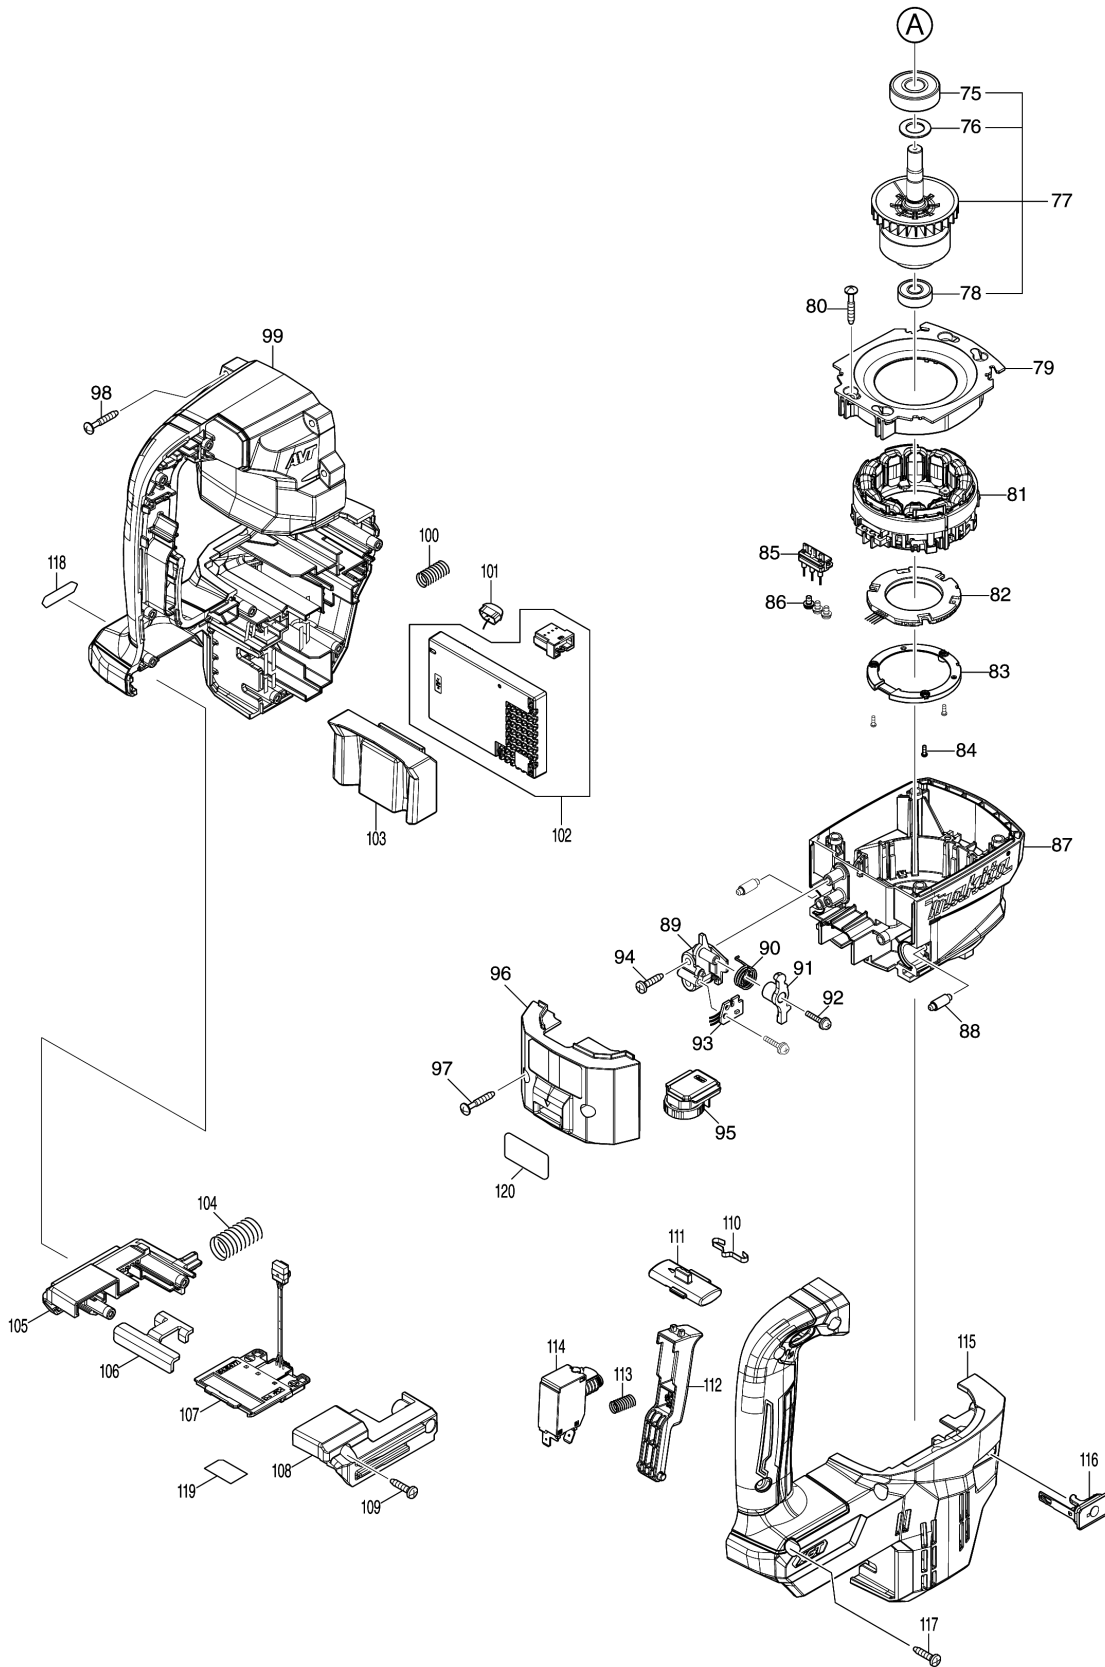

Model No.HM001G CORDLESS DEMOLITION HAMMER

Model No.HM001G CORDLESS DEMOLITION HAMMER

Model No.HM001G CORDLESS DEMOLITION HAMMER

Item	Parts No.	Description	I/C	QTY	New/Old	Opt. 1	Opt. 2	NOTE
001	286287-0	TOOL HOLDER CAP		1				
002	451432-8	CHUCK COVER		1				
003	231984-3	RING SPRING 25		1				
004	267272-2	FLAT WASHER 28		1				
005	424261-2	RUBBER RING 28		1				
006	331659-5	CHUCK RING		1				
007	310108-5	TOOL RETAINER		2				
008	346677-0	SPRING GUIDE		1				
009	233387-7	COMPRESSION SPRING 52		1				
010	346141-1	PLATE		1				
011	216002-8	STEEL BALL 4.8		4				
012	310145-9	LOCK RING		1				
013	451433-6	CHANGE RING		1				
014	412979-7	HOUSING COVER		1	*			
014-1	141F87-0	HOUSING COVER COMPLETE	<	1				
C10	422809-4	FILTER		1	*			
015	257960-9	RETAINING RING(INT) ROUND R-42		1				
016	267273-0	FLAT WASHER 29		1				
017	424261-2	RUBBER RING 28		1				
018	327778-3	TOOL HOLDER		1				
019	213789-3	O-RING 38		2				
020	213394-6	O RING 23		1				
021	213431-6	FLUORIDE RING 28		1				
022	136454-6	IMPACT BOLT ASSY		1				
D10		INC. 20,21,128						
023	213286-9	O-RING 48		1				
024	312A51-0	BARREL		1				
025	922341-3	HEX. SOCKET HEAD BOLT M6X25		4				
026	213656-2	O RING 53		1				
027	325732-1	RING 20		1				
028	424245-0	RUBBER RING 20		1				
029	267407-5	FLAT WASHER 23		1				
030	451639-6	GUIDE RING		1				
031	412986-0	SLIDE SLEEVE		1				
032	324388-7	STRIKER		1				
033	213958-6	O RING 24		1				
034	327694-9	CYLINDER 32		1				
035	233927-1	RING SPRING 34		1				
036	331660-0	RING 36		1				
037	233407-7	COMPRESSION SPRING 37		1				
038	233927-1	RING SPRING 34		1				