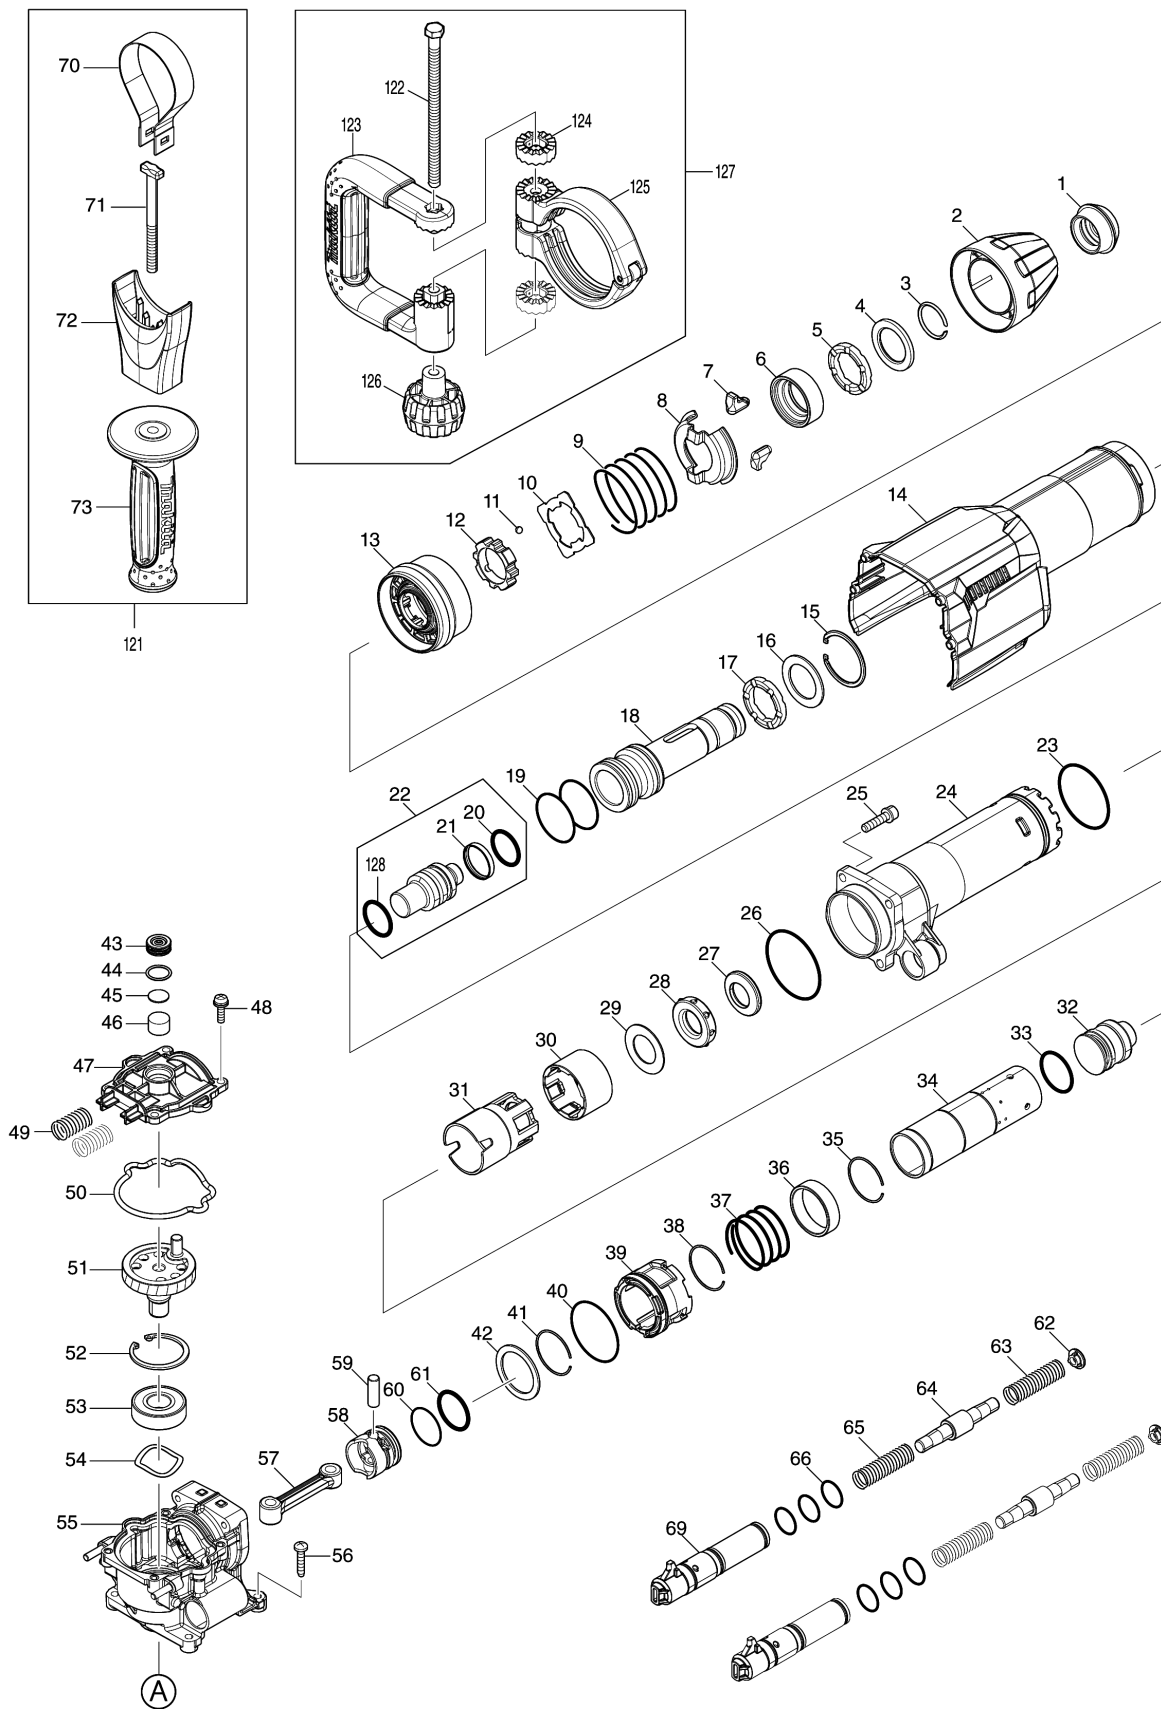

Model No.HM001G CORDLESS DEMOLITION HAMMER

Model No.HM001G CORDLESS DEMOLITION HAMMER

Model No.HM001G CORDLESS DEMOLITION HAMMER

Item	Parts No.	Description	I/C	QTY	New/Old	Opt. 1	Opt. 2	NOTE
001	286287-0	TOOL HOLDER CAP		1				
002	451432-8	CHUCK COVER		1				
003	231984-3	RING SPRING 25		1				
004	267272-2	FLAT WASHER 28		1				
005	424261-2	RUBBER RING 28		1				
006	331659-5	CHUCK RING		1				
007	310108-5	TOOL RETAINER		2				
008	346677-0	SPRING GUIDE		1				
009	233387-7	COMPRESSION SPRING 52		1				
010	346141-1	PLATE		1				
011	216002-8	STEEL BALL 4.8		4				
012	310145-9	LOCK RING		1				
013	451433-6	CHANGE RING		1				
014	412979-7	HOUSING COVER		1	*			
014-1	141F87-0	HOUSING COVER COMPLETE	<	1				
C10	422809-4	FILTER		1	*			
015	257960-9	RETAINING RING(INT) ROUND R-42		1				
016	267273-0	FLAT WASHER 29		1				
017	424261-2	RUBBER RING 28		1				
018	327778-3	TOOL HOLDER		1				
019	213789-3	O-RING 38		2				
020	213394-6	O RING 23		1				
021	213431-6	FLUORIDE RING 28		1				
022	136454-6	IMPACT BOLT ASSY		1				
D10		INC. 20,21,128						
023	213286-9	O-RING 48		1				
024	312A51-0	BARREL		1				
025	922341-3	HEX. SOCKET HEAD BOLT M6X25		4				
026	213656-2	O RING 53		1				
027	325732-1	RING 20		1				
028	424245-0	RUBBER RING 20		1				
029	267407-5	FLAT WASHER 23		1				
030	451639-6	GUIDE RING		1				
031	412986-0	SLIDE SLEEVE		1				
032	324388-7	STRIKER		1				
033	213958-6	O RING 24		1				
034	327694-9	CYLINDER 32		1				
035	233927-1	RING SPRING 34		1				
036	331660-0	RING 36		1				
037	233407-7	COMPRESSION SPRING 37		1				
038	233927-1	RING SPRING 34		1				