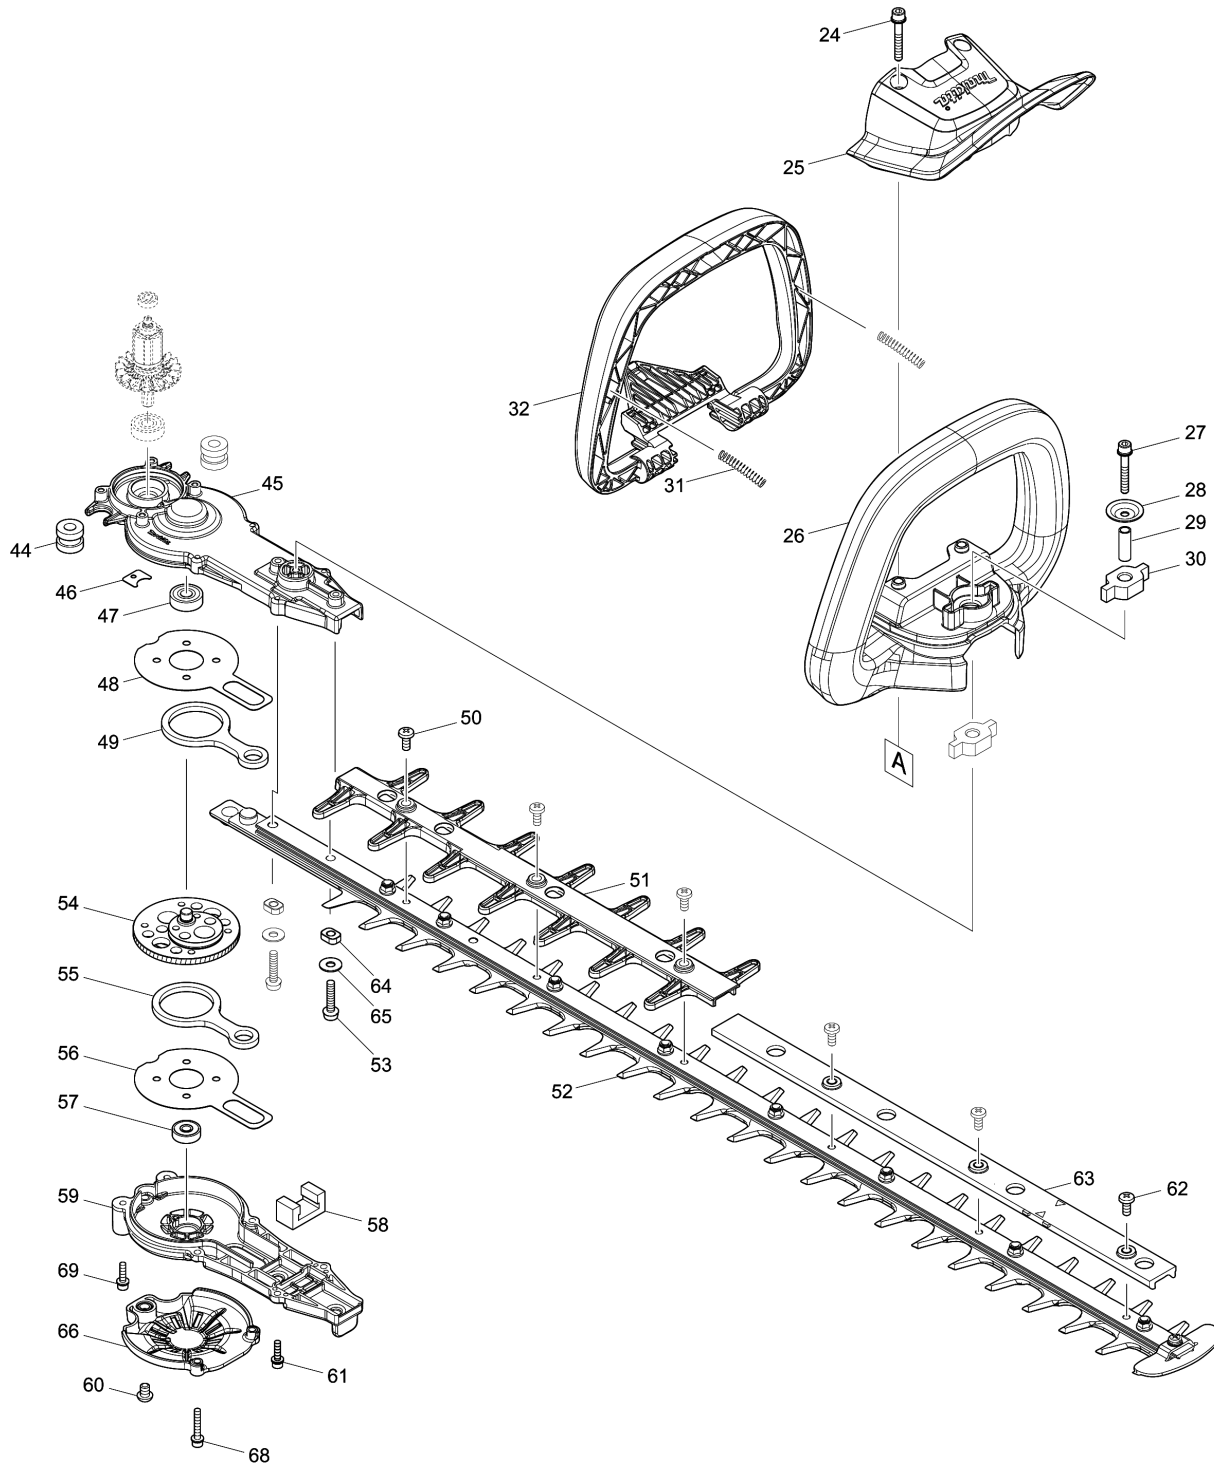

## Model No.DUH752 750MM CORDLESS HEDGE TRIMMER

Item	Parts No.	Description	I/C	QTY	New/Old	Opt. 1	Opt. 2	NOTE
001	458406-0	LOCK LEVER L		1				
002	183J51-9	HANDLE SET		1				
C10	263005-3	RUBBER PIN 6		2				
D10		INC. 14						
003	140A04-7	SUB CONTROLLER COMPLETE		1				
C10	806G56-1	INDICATION LABEL		1				
C20	817C42-3	SWITCH LABEL		1				
004	458570-7	SLIDER		1				
005	458405-2	LOCK ARM		1				
006	234204-4	COMPRESSION SPRING 8		1				
007	650781-2	SWITCH C3JW-6B-P		1				
008	458403-6	LOCK OFF LEVER		1				
009	458404-4	SWITCH LEVER R		1				
010	232454-5	TORSION SPRING 10		1				
011	620818-9	CONTROLLER		1				
012	644809-6	TERMINAL		1				
013	855G72-0	DUH752 SERIAL NO. LABEL		1				
014	183J51-9	HANDLE SET		1				
C10	263005-3	RUBBER PIN 6		2				
D10		INC. 2						
015	266326-2	TAPPING SCREW 4X18		6				
016	458407-8	LOCK LEVER R		1				
017	266326-2	TAPPING SCREW 4X18		1				
018	855G66-5	DUH752 NAME PLATE		1				
019	183K21-4	HOUSING SET		1				
C10	252143-6	COLLARED HEX.NUT M5-8		2				
C20	424344-8	DAMPER		4				
D10		INC. 22						
020	651083-9	SWITCH C3XA-1PSPM		1				
021	266326-2	TAPPING SCREW 4X18		4				
022	183K21-4	HOUSING SET		1				
C10	252143-6	COLLARED HEX.NUT M5-8		2				
C20	424344-8	DAMPER		4				
D10		INC. 19						
023	266326-2	TAPPING SCREW 4X18		2				
024	265182-7	+ PAN HEAD SCREW M5X25		2				
025	458399-1	PROTECTOR		1				
026	458400-2	FRONT GRIP E		1				
027	251476-6	H.S.H.BOLT M5X35 WITH WR		1				
028	253416-0	DISH WASHER 5		1				
029	257678-2	SLEEVE 6		1				
030	422260-8	RUBBER SLEEVE 8		2				