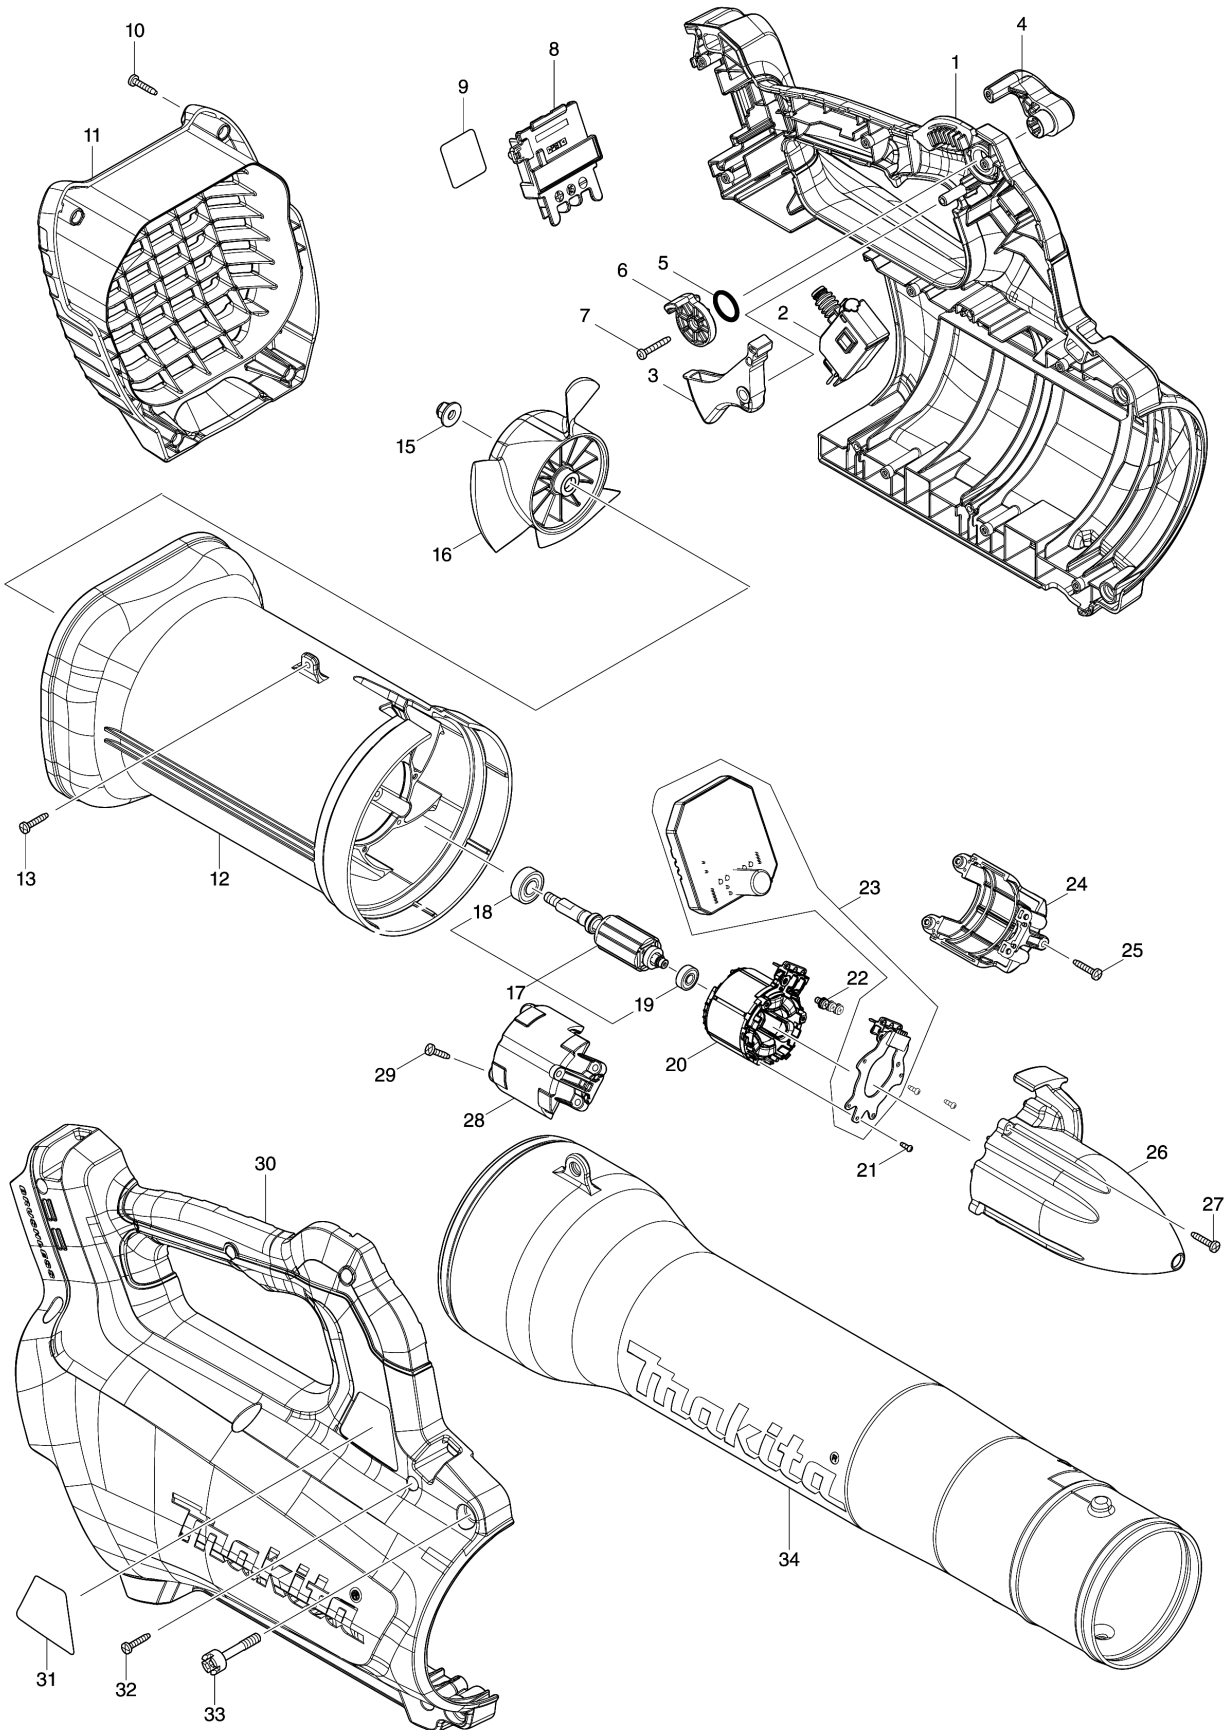

Model No.DUB184 CORDLESS BLOWER

Model No.DUB184 CORDLESS BLOWER

Item	Parts No.	Description	I/C	QTY	New/Old	Opt. 1	Opt. 2	NOTE
001	183M74-5	HOUSING SET		1	*			
C10	263005-3	RUBBER PIN 6		2	*			
C20	806D81-4	CAUTION LABEL		1	*			
D10		INC. 30			*			
001-1	183N88-0	HOUSING SET	<	1				
C10	263005-3	RUBBER PIN 6		2				
C20	806D81-4	CAUTION LABEL		1				
D10		INC. 30						
002	651395-0	SWITCH C3JW-6B-PA6N		1				
003	459696-8	SWITCH LEVER		1				
004	459697-6	CONTROL LEVER		1				
005	213154-6	O RING 14		1				
006	459698-4	LINK		1				
007	266127-8	+ TAPPING SCREW PT 3X20		1				
008	643874-2	TERMINAL		1				
009	856D78-3	DUB184 SERIAL NO. LABEL		1				
010	266130-9	TAPPING SCREW BIND PT 3X16		4				
011	459699-2	REAR COVER		1				
012	459695-0	FAN HOUSING		1				
013	266130-9	TAPPING SCREW BIND PT 3X16		3				
015	252286-4	COLLARED HEX.LOCK NUT M5-8		1				
016	240177-1	FAN 110		1				
017	519580-0	ROTOR ASS'Y		1				
D10		INC. 18,19						
018	210040-2	BALL BEARING 698LLU		1				
019	211157-4	BALL BEARING 695ZZ		1				
020	629292-8	STATOR		1				
021	266490-9	TAPPING SCREW PT 2X6		3				
022	652069-6	FLAT HEAD SCREW M3X6		3				
023	620B77-7	CONTROLLER		1				
024	183M64-8	MOTOR HOUSING SET		1				
D10		INC. 28						
025	266130-9	TAPPING SCREW BIND PT 3X16		2				
026	459700-3	CAP		1				
027	266130-9	TAPPING SCREW BIND PT 3X16		3				
028	183M64-8	MOTOR HOUSING SET		1				
D10		INC. 24						
029	266130-9	TAPPING SCREW BIND PT 3X16		4				
030	183M74-5	HOUSING SET		1	*			
C10	263005-3	RUBBER PIN 6		2	*			